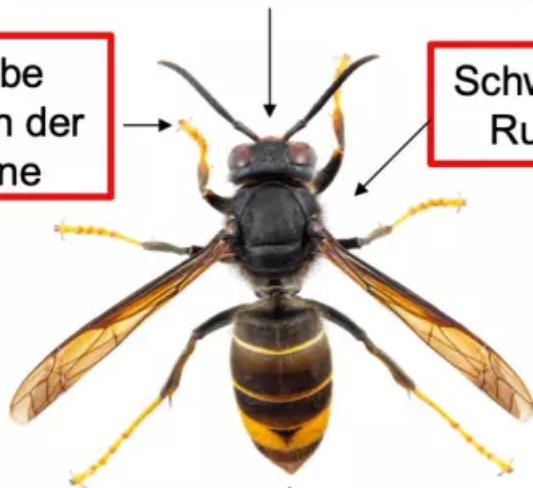

Asiatische Hornisse
Vespa velutina

zu melden!

Schwarzer Kopf und
orangefarbenes Gesicht

Gelbe
Enden der
Beine

Schwarzer
Rumpf

10 mm

Hinterleib
hauptsächlich
schwarz

Im Flug: generell schwarzes Insekt

Europäische Hornisse
Vespa crabro

Braune
Beine

Braun-roter
Rumpf

10 mm

Hinterleib
hauptsächlich
gelb

Im Flug: deutlich gelber Hinterleib

Foto : © Q. Rome/MNHN