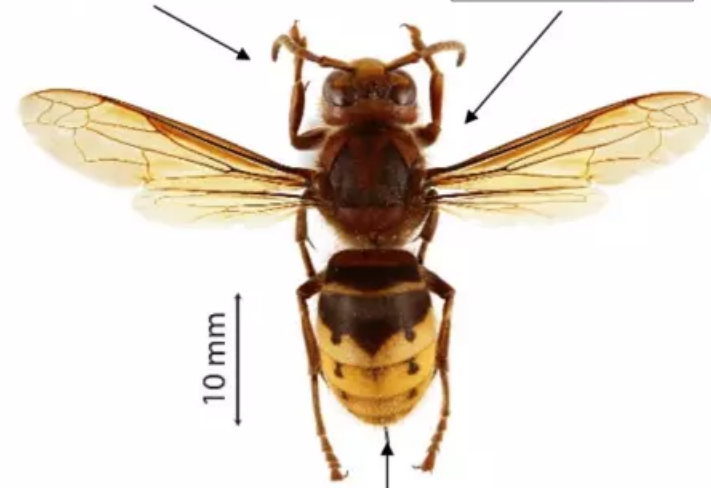

Asiatische Hornisse
Vespa velutina

zu melden!

Schwarzer Kopf und
orangefarbenes Gesicht

Gelbe
Enden der
Beine

Schwarzer
Rumpf

10 mm

Hinterleib
hauptsächlich
schwarz

Im Flug: generell schwarzes Insekt

Europäische Hornisse
Vespa crabro

Braune
Beine

Braun-roter
Rumpf

10 mm

Hinterleib
hauptsächlich
gelb

Im Flug: deutlich gelber Hinterleib

Foto : © Q. Rome/MNHN